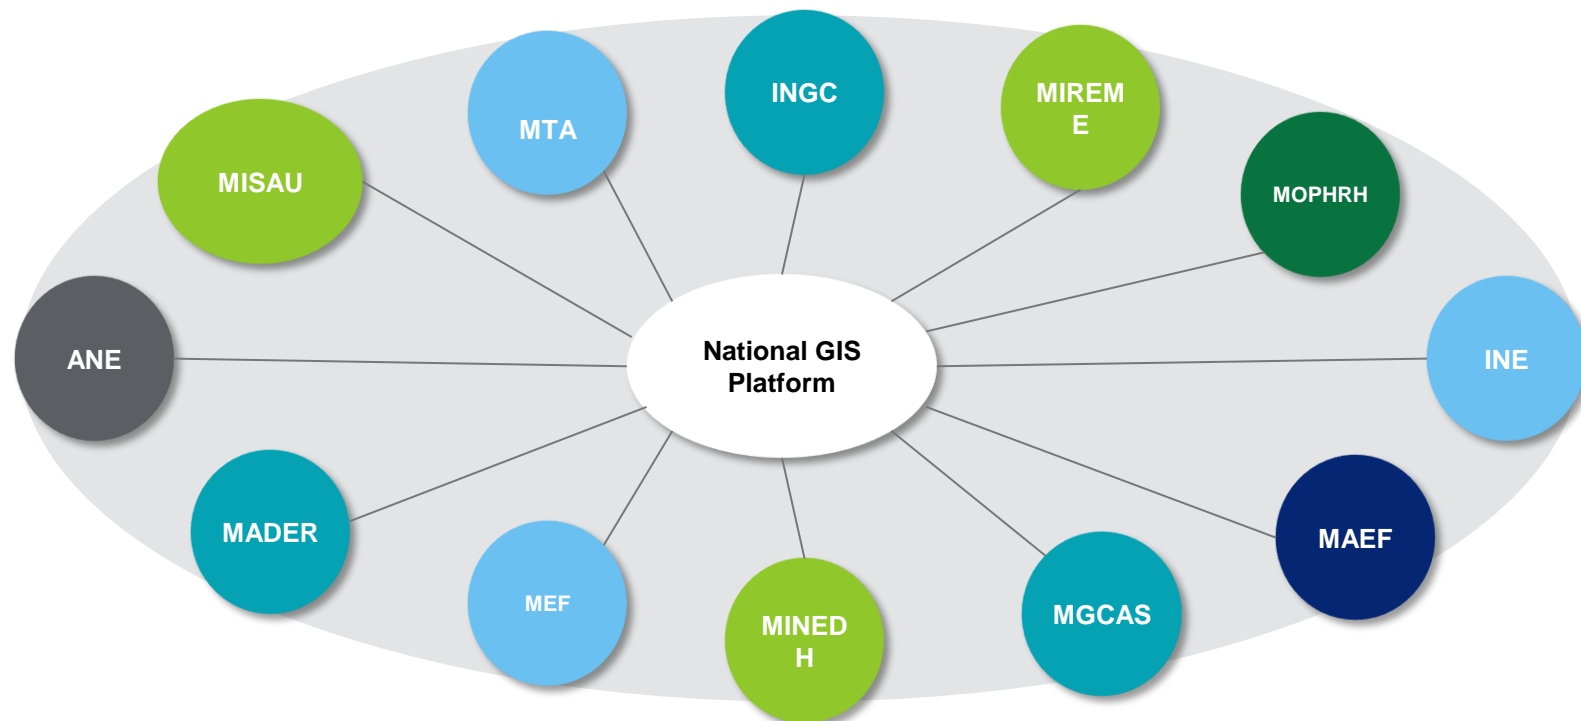

## Mapping and Analysis Platform

**Rede Nacional SIG**  
Mapping and Analysis Platform

**Pontos de acesso aos serviços financeiros**

**Portal Público**

**Vulnerabilidade ao COVID-19**

- ✓ official national geographic data portal of Mozambique.
- ✓ It connects: institutions, people and resources for integrated spatial analysis.

## Database

**Non-Spatial Data**

ID	DATA	NOME DA INSTITUICAO	INDICADOR	CATEGORIA	VALOR
1	01/01/2013	BRASIL	202	Informática	20
2	02/02/2013	BRASIL	202	Informática	20
3	03/03/2013	BRASIL	202	Informática	20
4	04/04/2013	BRASIL	202	Informática	20
5	05/05/2013	BRASIL	202	Informática	20
6	06/06/2013	BRASIL	202	Informática	20
7	07/07/2013	BRASIL	202	Informática	20
8	08/08/2013	BRASIL	202	Informática	20
9	09/09/2013	BRASIL	202	Informática	20
10	10/10/2013	BRASIL	202	Informática	20
11	11/11/2013	BRASIL	202	Informática	20
12	12/12/2013	BRASIL	202	Informática	20
13	13/01/2014	BRASIL	202	Informática	20
14	14/02/2014	BRASIL	202	Informática	20
15	15/03/2014	BRASIL	202	Informática	20

**Spatial Data/Maps**

**Satellite imagery**

- ✓ Map visualization,
- ✓ Download data
- ✓ Perform spatial analysis using data from different institutions.

- ✓ Growing interest and demand for spatial data and information for integrated planning